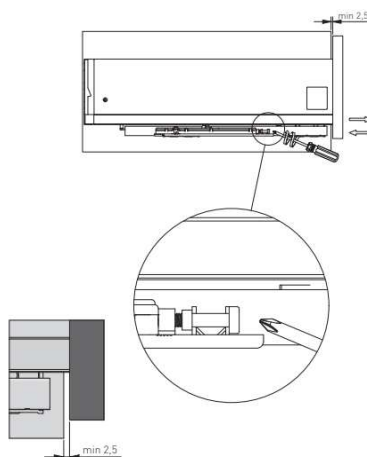

MATERIÁLY PRE STOLÁRSKU VÝROBU A DOMÁCIH MAJSTROV

AXIS PRO PUSH TO OPEN

AXIS
P R O

AXIS PRO -PUSH

Tel: 0903 327 108
Mail: priadka@drevoxa.sk

WWW.DREVOXA.SK