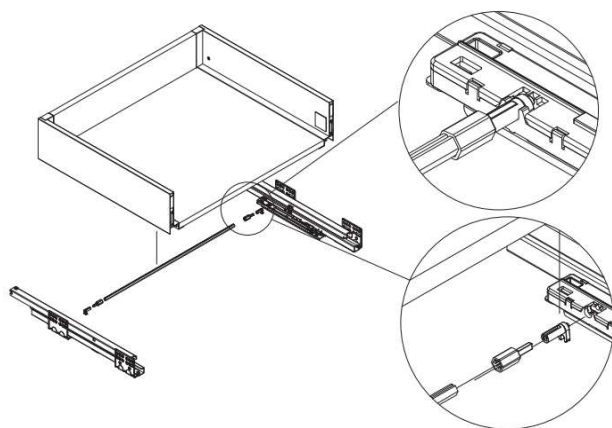

MATERIÁLY PRE STOLÁRSKU VÝROBU A DOMÁCIH MAJSTROV

AXIS PRO PUSH TO OPEN

AXIS
P R O

AXIS PRO -PUSH

Tel: 0903 327 108
Mail: priadka@drevoxa.sk

WWW.DREVOXA.SK